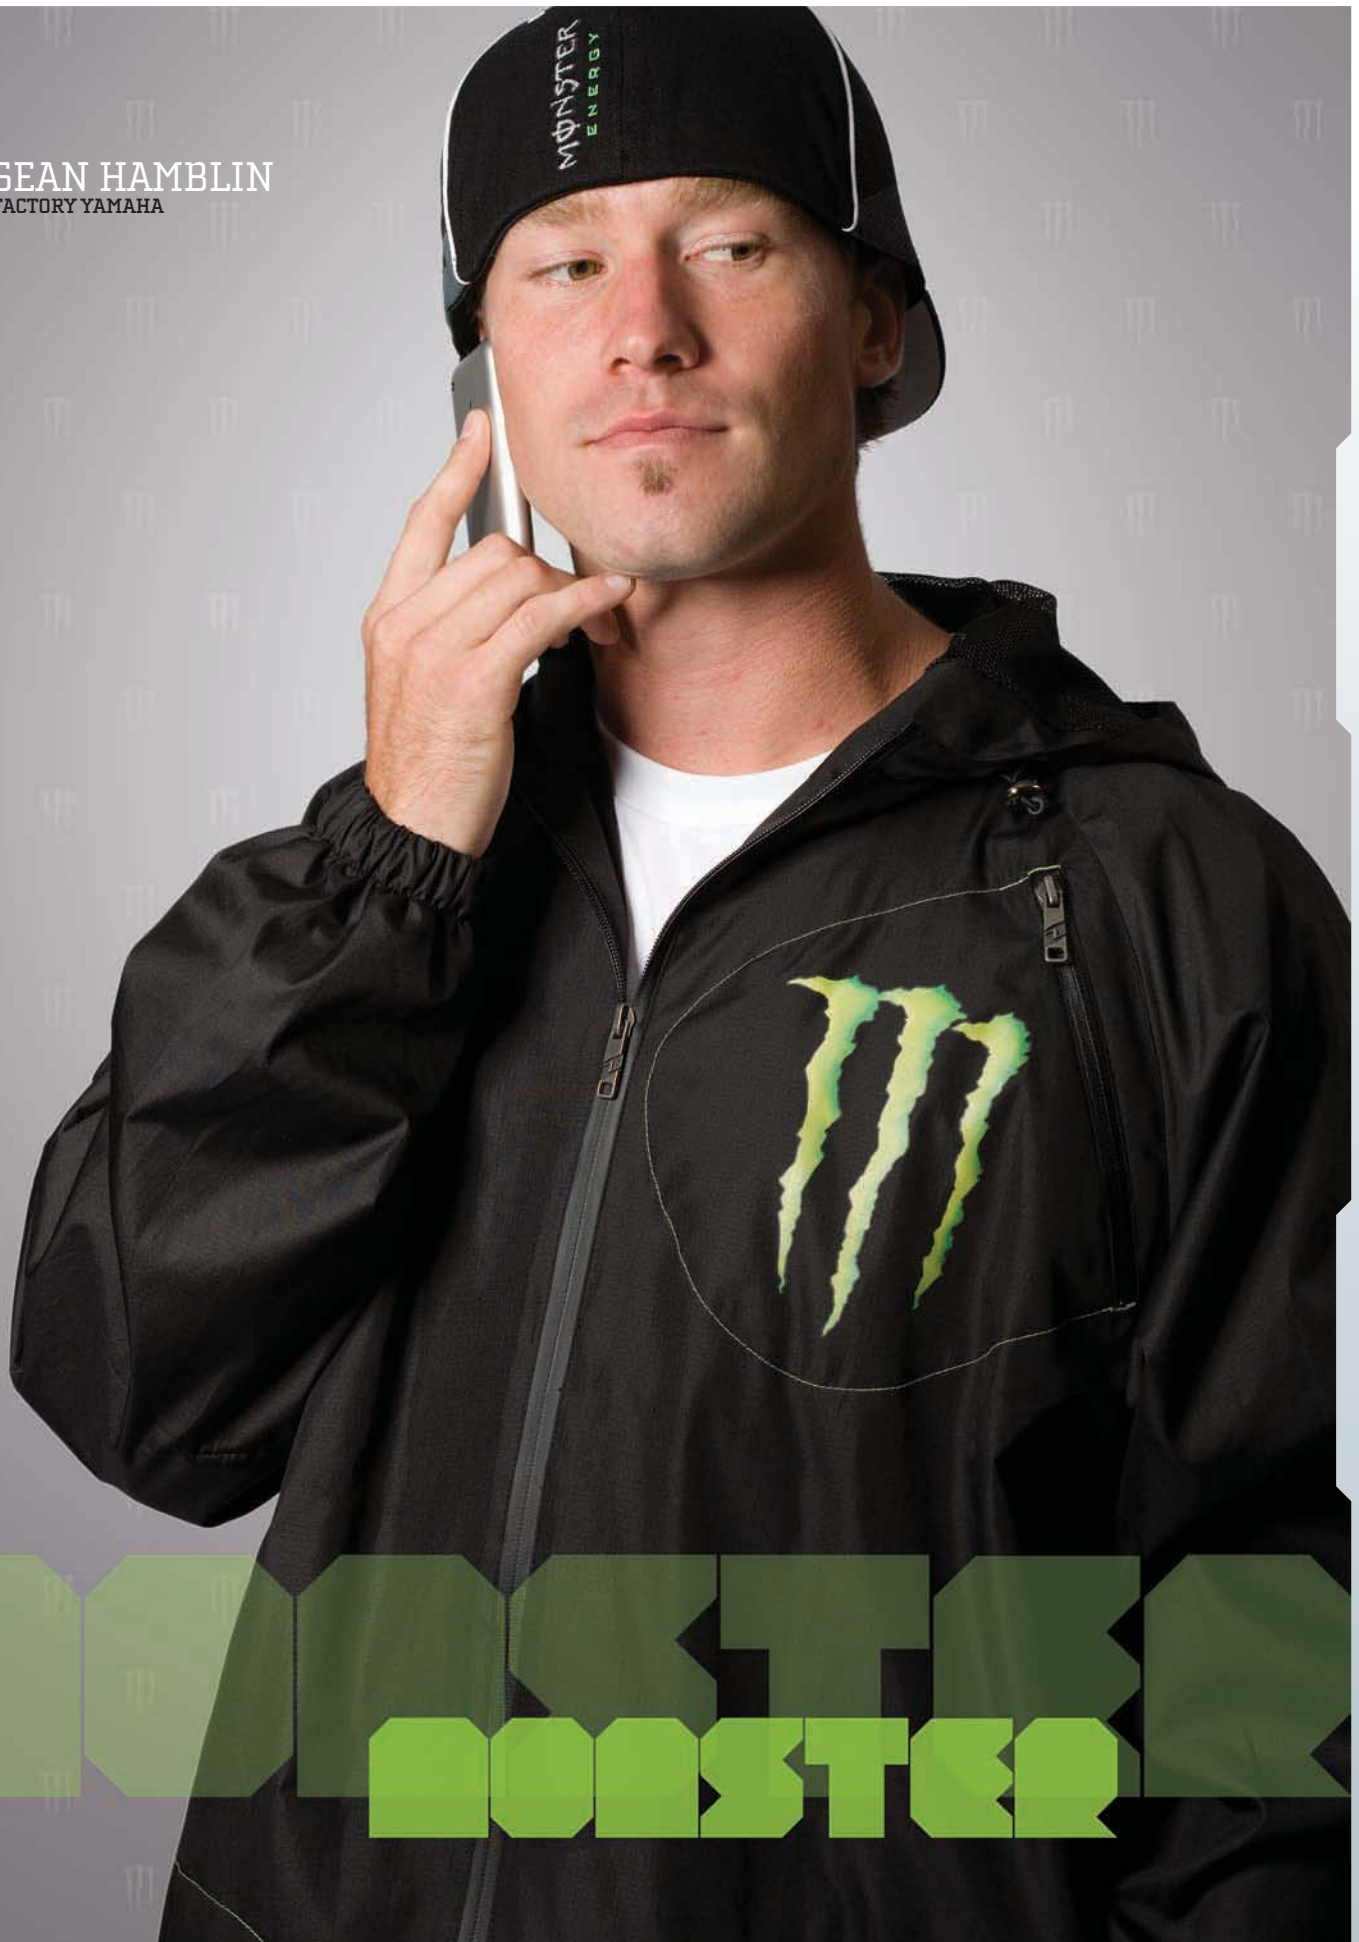

TOPFUN.COM  
MOTORCYCLE & RIDER'S BACKGROUND

TOPFUN.com  
2009

TOPFUN

SEAN HAMBLIN  
FACTORY YAMAHA

MONSTER  
MONSTER

**MONSTER TEE**Adulto | **TE-MOBK2** | 25,05 €

Tallas: S / M / L / XL / XXL

Infantil | **TEK-MOBK** | 20,59 €

Tallas: S / M / L

**MONSTER RACE**

SW-MORA | 79,25 €

Tallas: S / M / L / XL / XXL

**MONSTER STRIPES**

SW-MOST | 79,25 €

Tallas: S / M / L / XL / XXL

**MONSTER CREW**